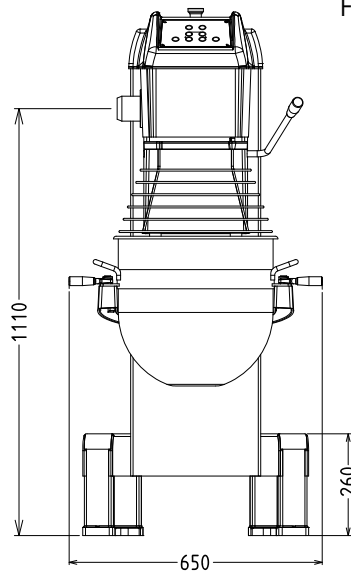

Zij aanzicht

Front aanzicht