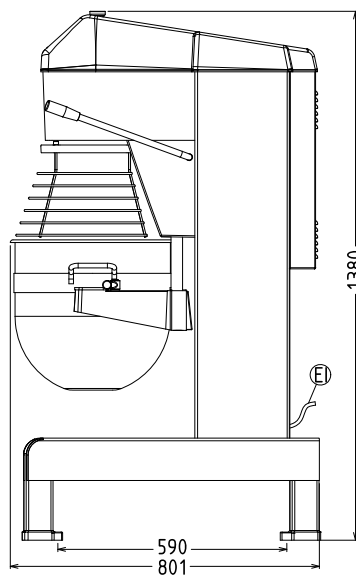

Zij aanzicht

EI = Elektrische aansluiting