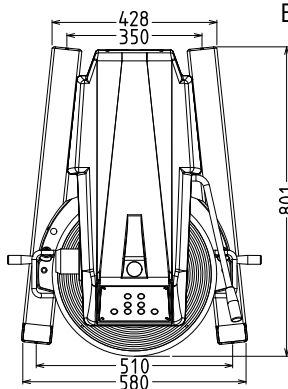

Boven aanzicht

Elektra

Voltage

600272 (MBE40AB)

200-240 V/1N ph/50/60 Hz

Elektrisch max. vermogen

2.2 kW

Stekker type

Kabel zonder stekker

Capaciteit

Capaciteit

40 liter

Algemene gegevens

Externe afmetingen, lengte

655 mm

Externe afmetingen, breedte

850 mm

Externe afmetingen, hoogte

1370 mm

Gewicht, netto (kg)

190

Waterdichtheid index

IP23